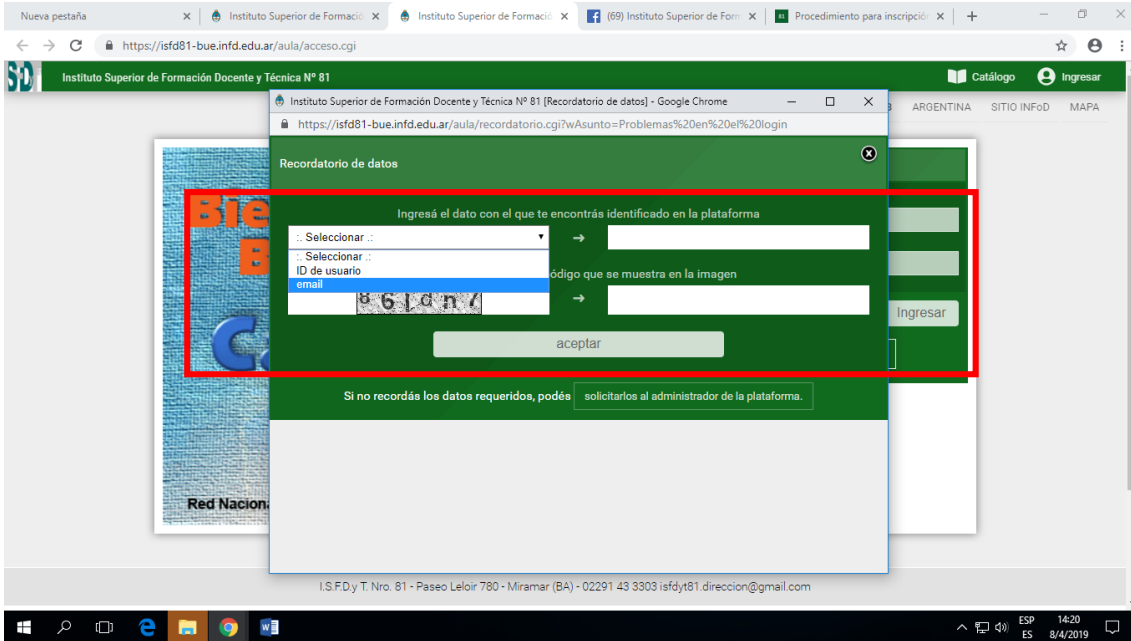

RECUPERAR USUARIO Y CONTRASEÑA

Para ingresar a las aulas virtuales correspondientes a las materias que cursas este año, tendrás que realizar los pasos del documento PROCEDIMIENTO DE INSCRIPCIÓN A LAS AULAS VIRTUALES, disponible en http://isfdyt81.edu.ar/2019/04/procedimiento-para-inscripcion-a-aulas-virtuales/?fbclid=IwAR2O3Cr_rQEnyYB8SNd353AGRnyYg9LAEHFXzCORPStXb1Wuwi64ZFPsCE

Si realizaste esos pasos y te olvidaste el USUARIO Y CONTRASEÑA

- 1- Ingresar al siguiente link mediante un navegador web instalado en tu celular, computadora o Tablet:

<https://isfd81-bue.infed.edu.ar/aula/acceso.cgi>

- 2- Selecciona la opción ¿Olvidaste tus datos?

- 3- Completá los datos. Donde solicita **Ingresá el dato con el que te encontrás identificado en la plataforma** seleccioná **email**

- 4- Completá el código de seguridad, y luego “aceptar”.
- 5- Revisa la bandeja de recibidos o de entrada del correo electrónico que utilizaste para tu inscripción al aula. Encontrarás un e-mail con los pasos para recuperar tus datos.