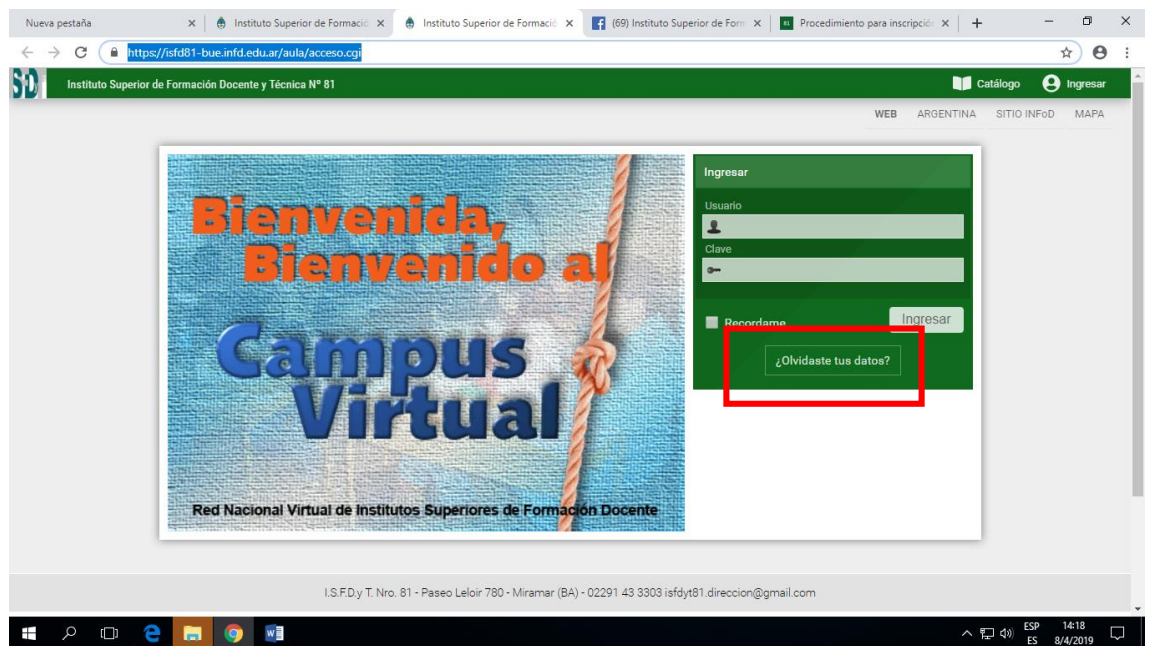

RECUPERAR USUARIO Y CONTRASEÑA

Para ingresar a las aulas virtuales correspondientes a las materias que cursas este año, tendrás que realizar los pasos del documento PROCEDIMIENTO DE INSCRIPCIÓN A LAS AULAS VIRTUALES, disponible en <http://isfdyt81.edu.ar/2019/04/procedimiento-para-inscripcion-a-aulas-virtuales/?fbclid=IwAR2O3Cr_rQEnyYB8SNd353AGRnyYg9LAEHFXzCORPStXb1Wuwi64ZFPsCE>

Si realizaste esos pasos y te olvidaste el USUARIO Y CONTRASEÑA

- 1- Ingresar al siguiente link mediante un navegador web instalado en tu celular, computadora o Tablet:

<https://isfd81-bue.infed.edu.ar/aula/acceso.cgi>

- 2- Selecciona la opción ¿Olvidaste tus datos?